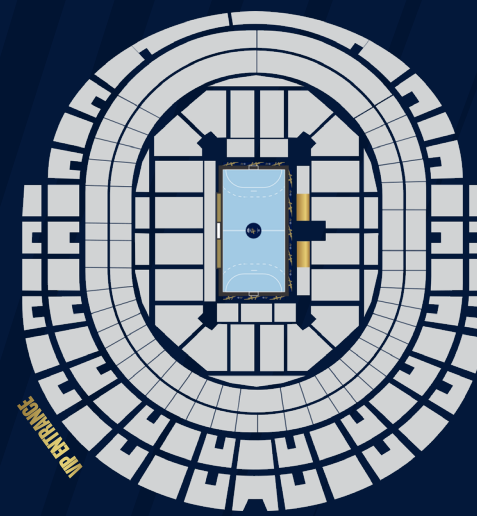

PRIX PAR ADHÉRENT* € 1,500

*excl. 19% TVA – Remboursement de TVA possible
Tickets valides pour les 2 jours [4 matchs]