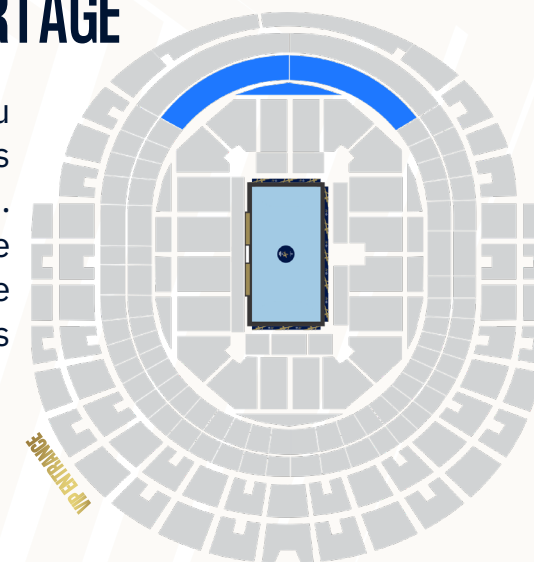

VIP ET HOSPITALITÉS

VIP LOUNGE

UN LOUNGE EXQUIS DANS UNE ESPACE HOSPITALITÉS PARTAGÉ

Les personnes seules, en couple ou en petit groupes sont les invités idéals pour profiter du VIP Lounge. Cet espace VIP offre une ambiance détendue et informelle de laquelle vous pourrez apprécier les matchs palpitants de l'élite du handball.

- Espace VIP exclusif avec entrée spécifique aux hospitalités
- Vue panoramique sur le terrain
- Service de publicité pour l'affichage de votre logo disponible à la demande

PRIX PAR TICKET* € 750

*excl. 19% TVA – Remboursement de TVA possible
Tickets valides pour les 2 jours [4 matchs]