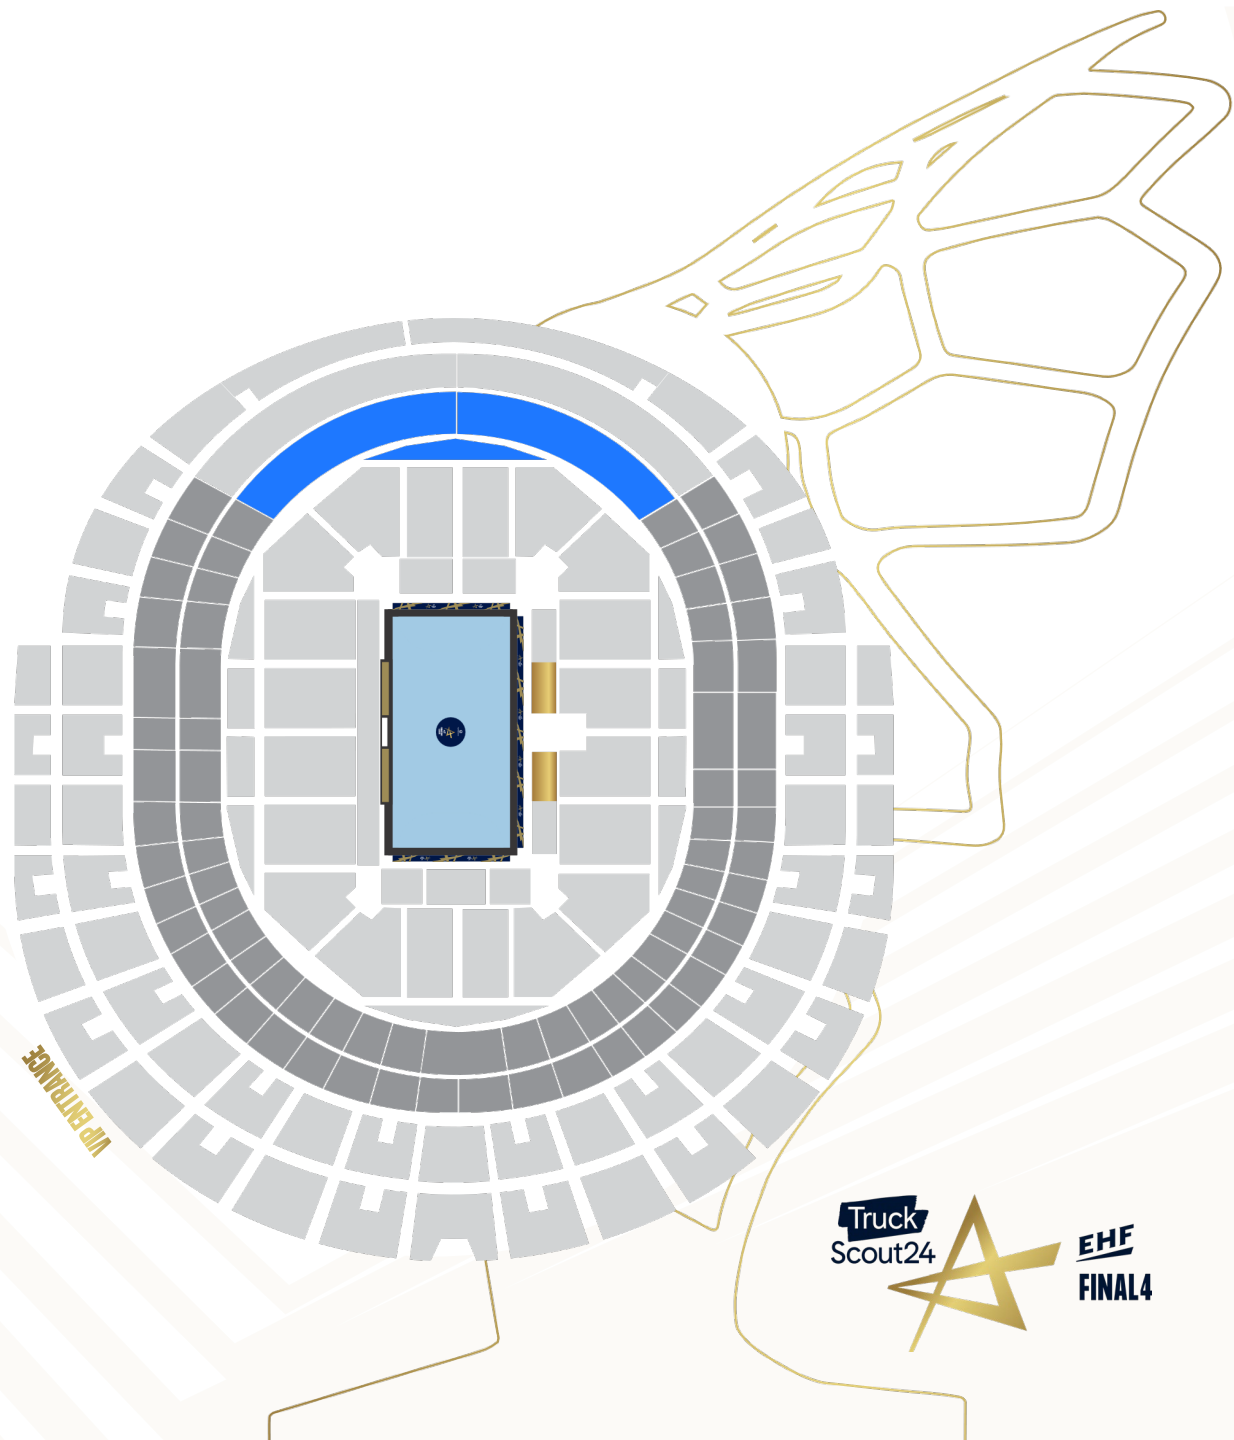

VIP ET HOSPITALITÉS

LANXESS ARENA DISPOSITION

VIP Lounge

EHF Champions Club

VIP Suite

Truck
Scout24

EHF
FINAL4