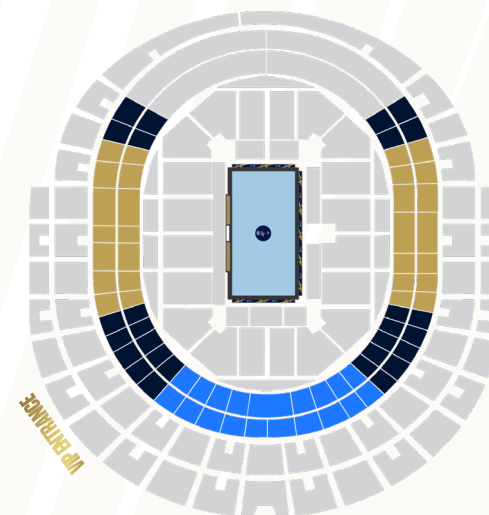

*excl. 19% TVA – Remboursement de TVA possible
Prix par personne | Tickets valides pour les 2 jours [4 matchs]