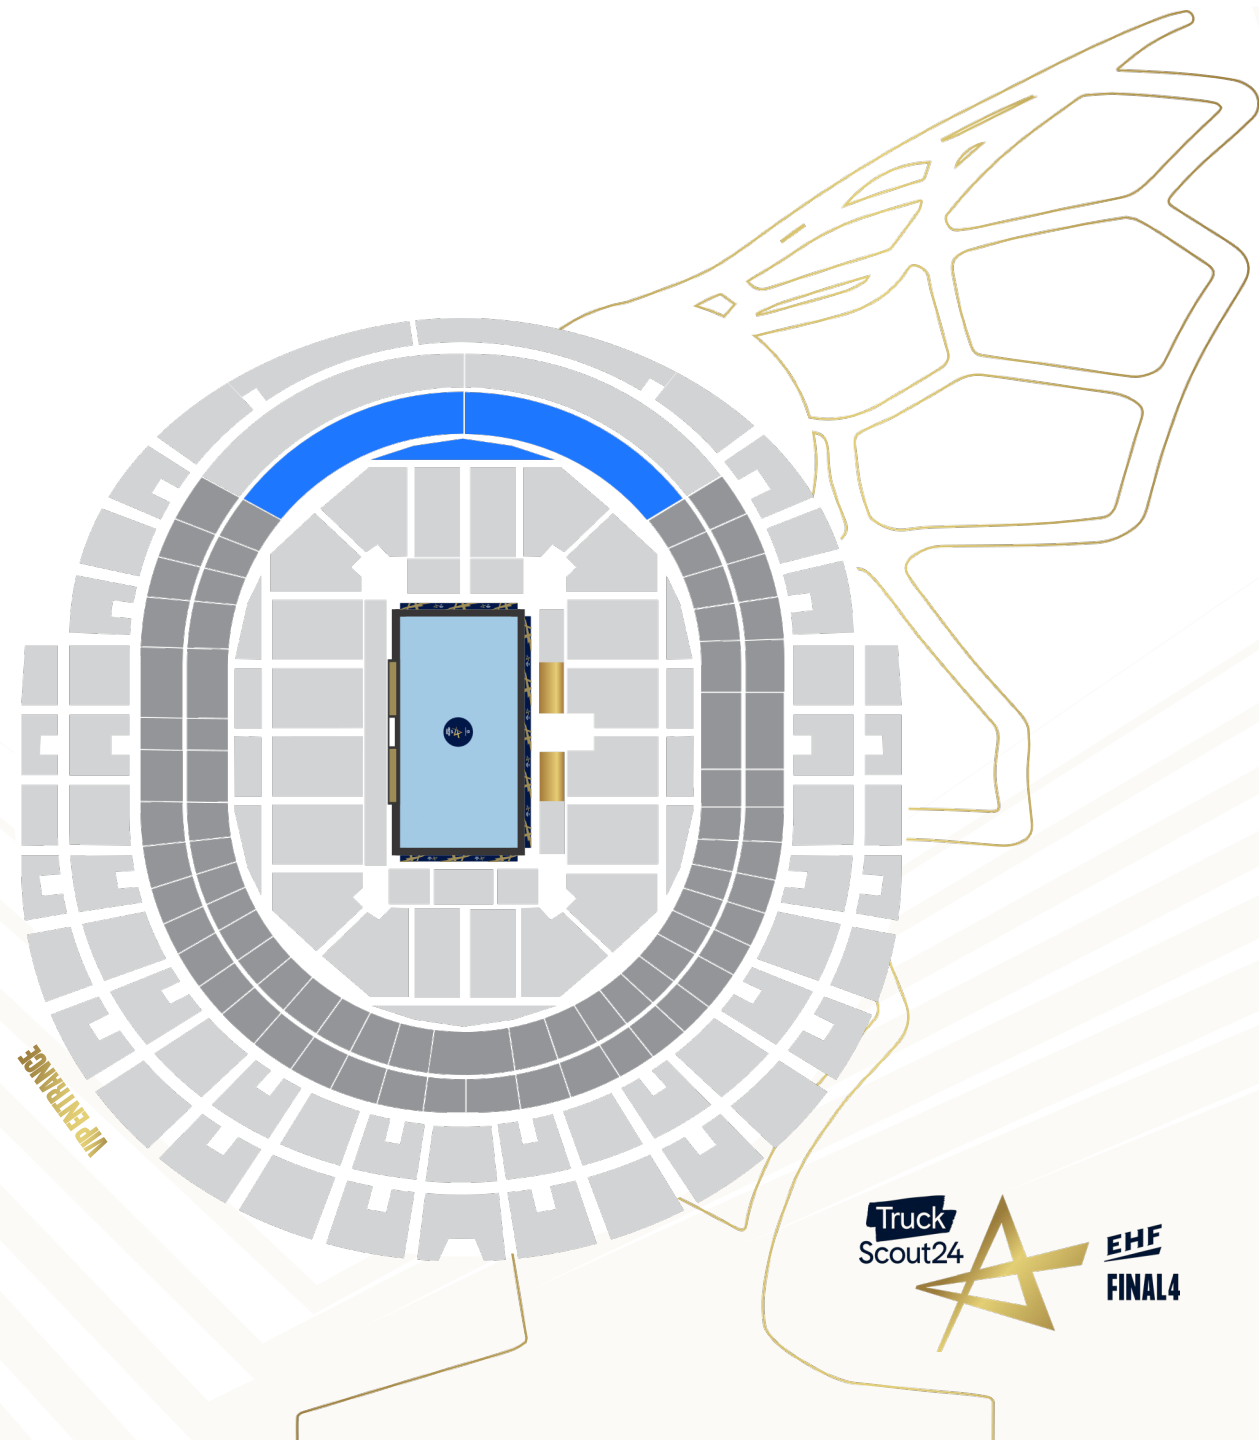

Gruppen von mehr als 14 Personen können untergebracht werden. Die genaue Zuteilung kommt auf die genaue Gruppengröße an

VIP UND HOSPITALITY

LANXESS ARENA LAYOUT

 VIP Lounge

 EHF Champions Club

 VIP Suite

VIP UND HOSPITALITY