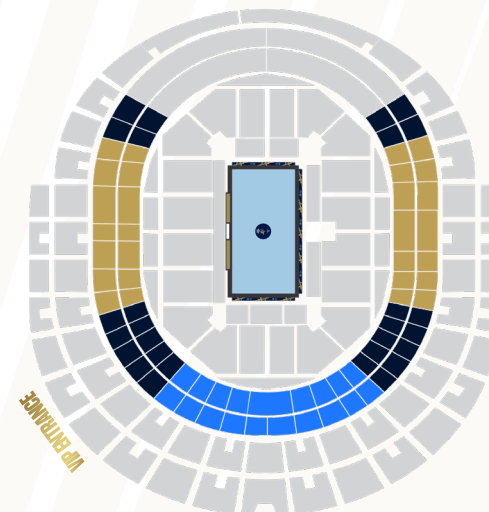

*exkl. 19% MwSt. – „Reverse charge“ möglich
Preis pro Person | Tickets gültig für beide Tage
[4 Spiele]