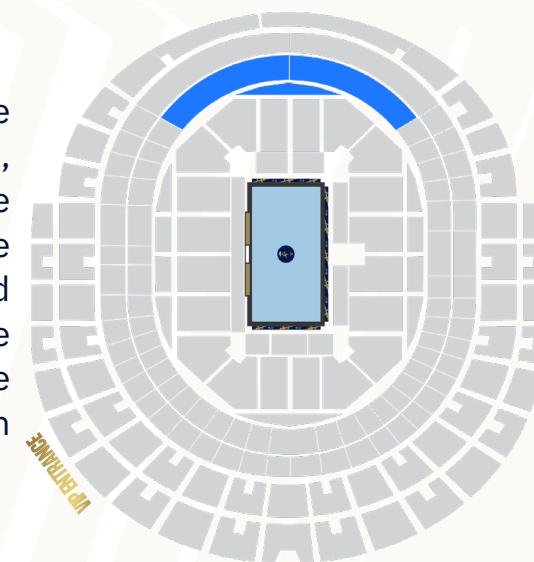

PRICE PRO TICKET* € 750

*exkl. 19% MwSt. – „Reverse charge“ möglich
Tickets gültig für beide Tage [4 Spiele]