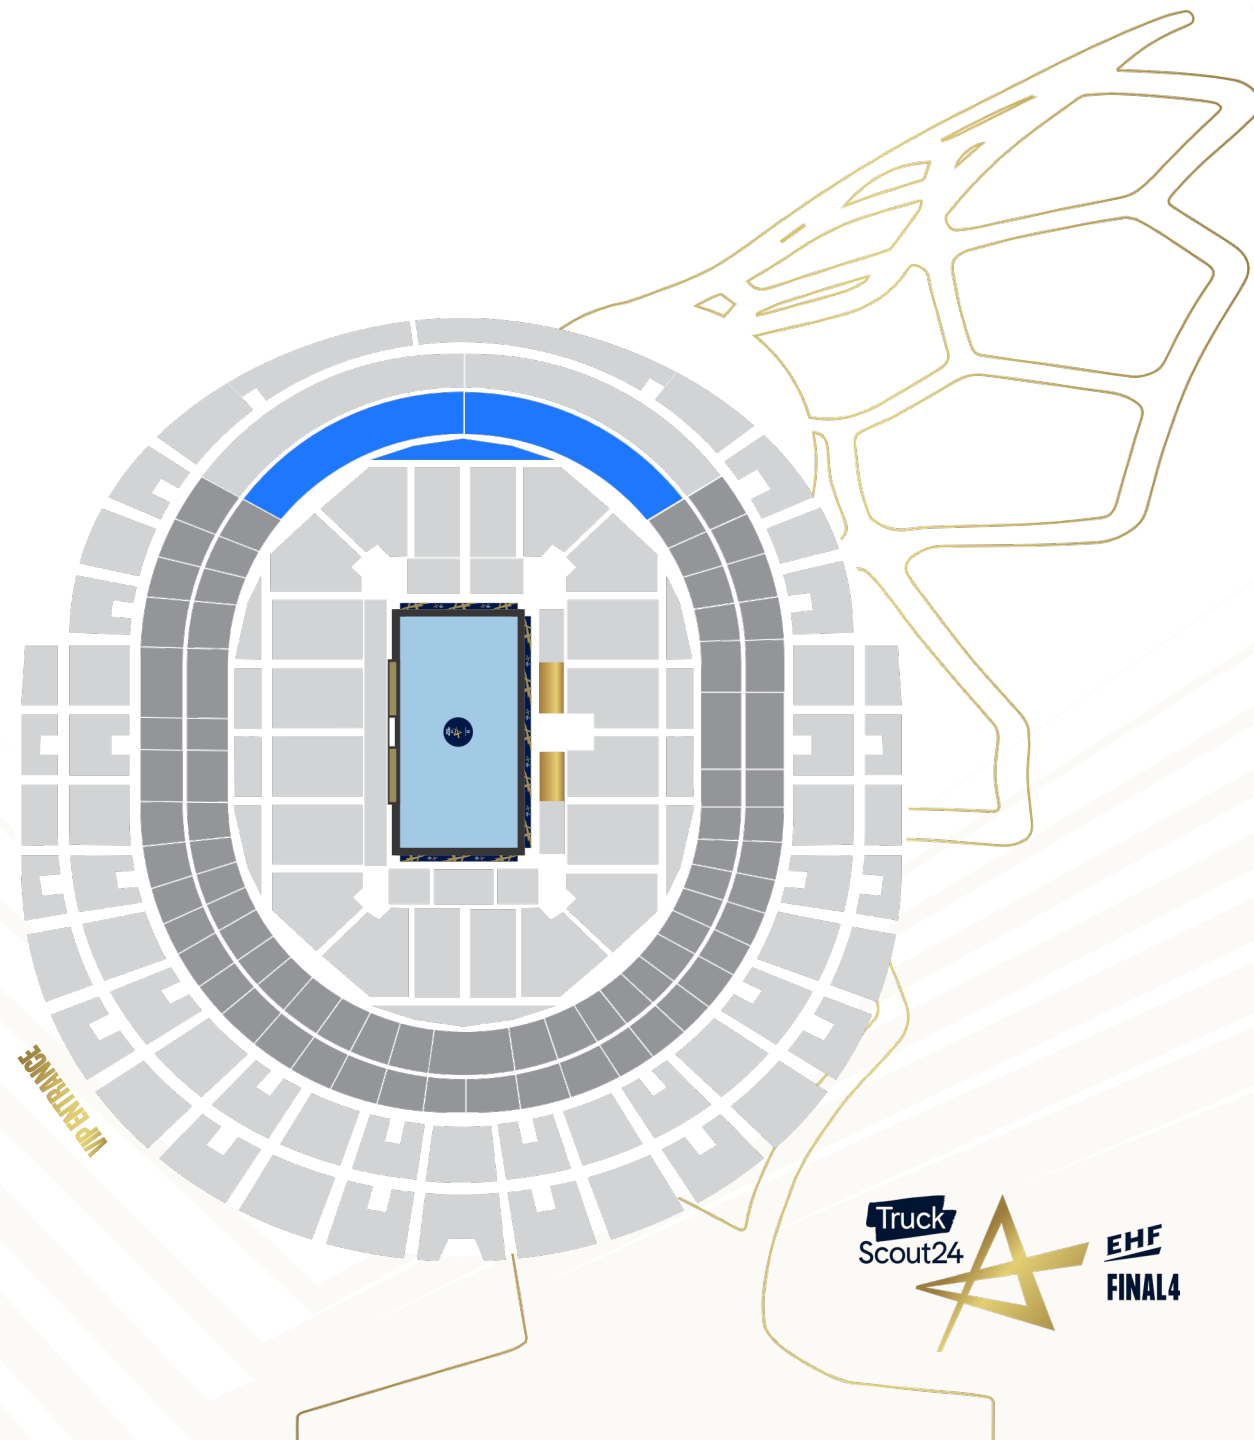

VIP Y HOSPITALITY

LANXESS ARENA UBICACIÓN

VIP Lounge

EHF Champions Club

VIP Suite

Truck
Scout24

EHF
FINAL4