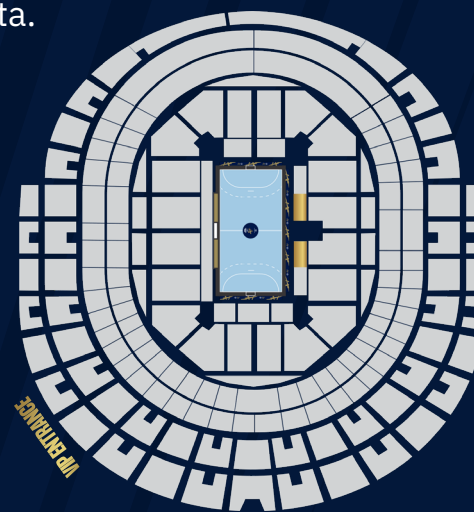

PRECIO POR SOCIO* € 1,500

excl. 19% IVA – Inversión sujeto pasivo disponible
Entrada válida para ambos días [4 partidos]