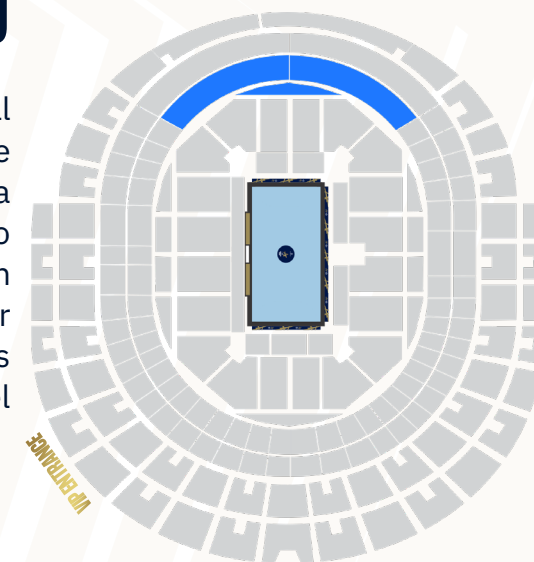

PRECIO POR ENTRADA* € 750

*excl. 19% IVA – Inversión sujeto pasivo disponible
Entrada válida para ambos días [4 partidos]