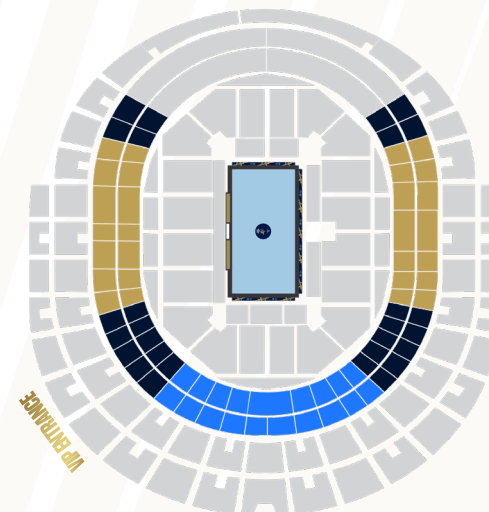

*excl. 19% IVA – Inversión sujeto pasivo disponible
Precio por persona | Entradas válidas para ambos días [4 partidos]